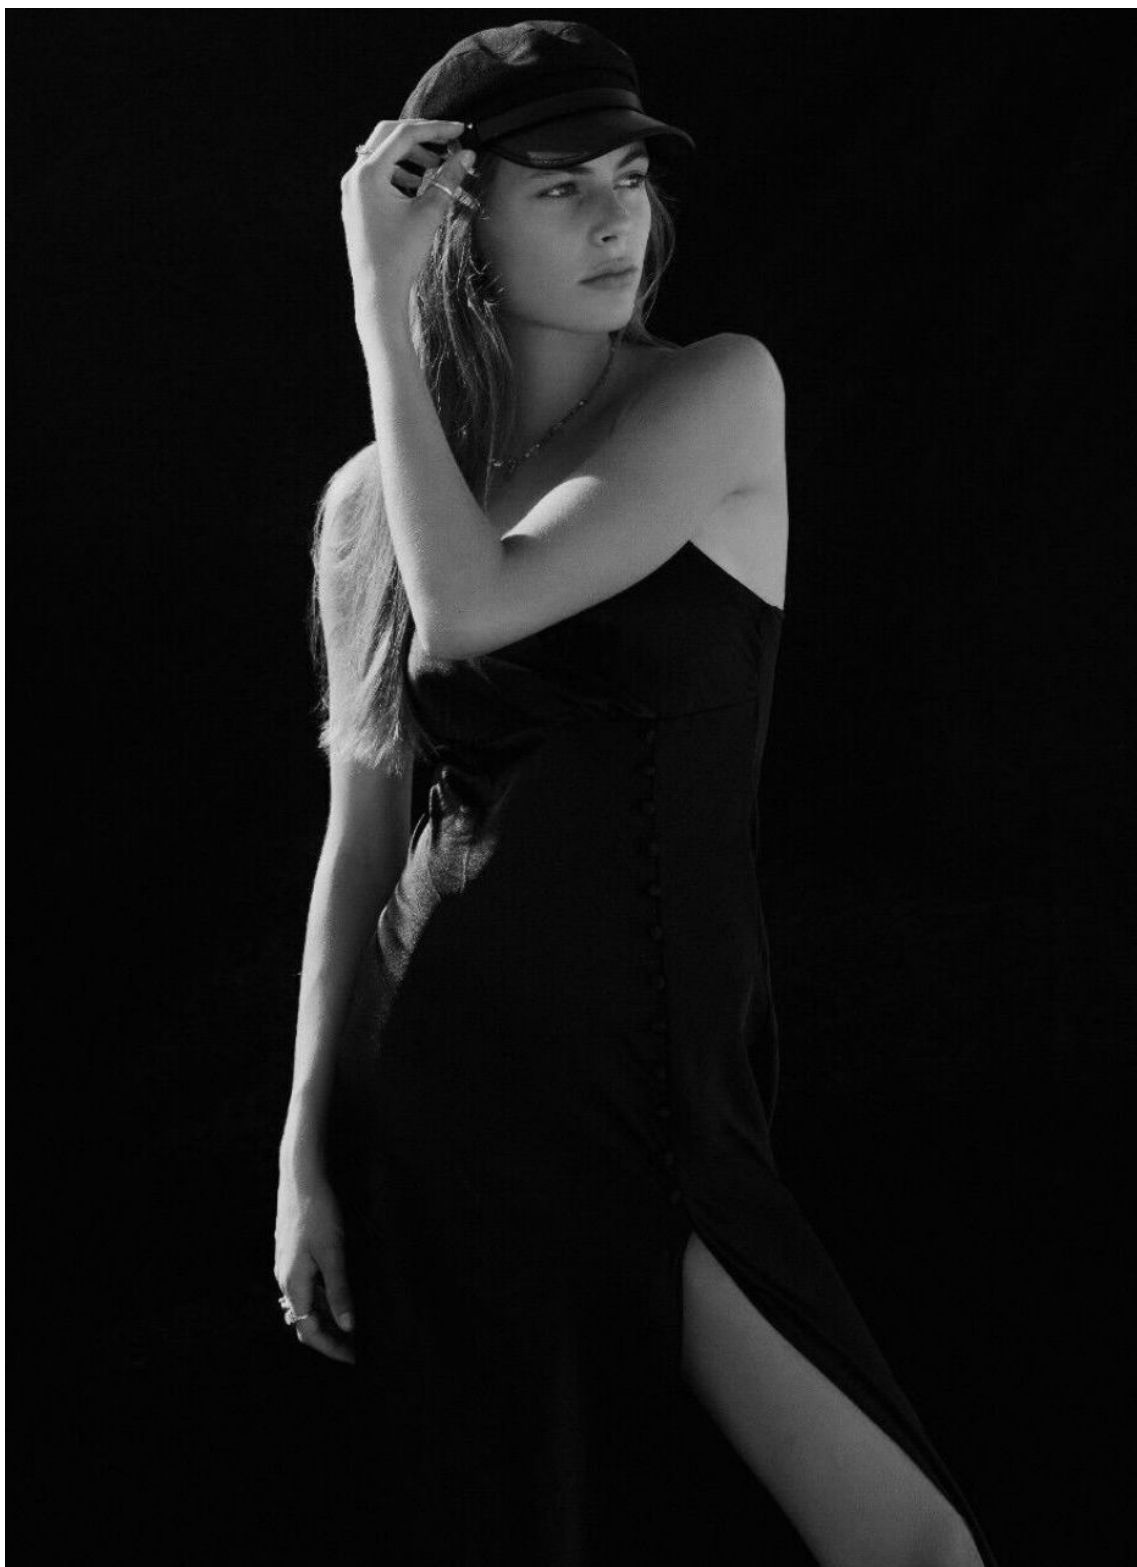

LYDIA ANGEL

height 176 cm · bust 86 cm · cup B · waist 60 cm · hips 89 cm · dress 36

shoes size 40 · hair dark blonde · eyes blue